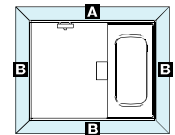

フロアカラー

アクセントカラーはカウンター面の壁色が変わります。

周辺パネル (ドットホワイトマット)

お問い合わせ番号 : 95255736

図面番号 : 99175222

営業所 : 仙台営業所

営業担当 : 大津英夫

SR : 仙台ショールーム

SR担当 : 皆川 やよい

ぷらん館 Cleanup Design System PLANOCAN

ワリナック

プラン作成日 : 2011/04/26

※製品仕様は予告なく変更する可能性があります。 ※印刷の都合上、製品の色彩などが実際とは多少異なる場合があります。