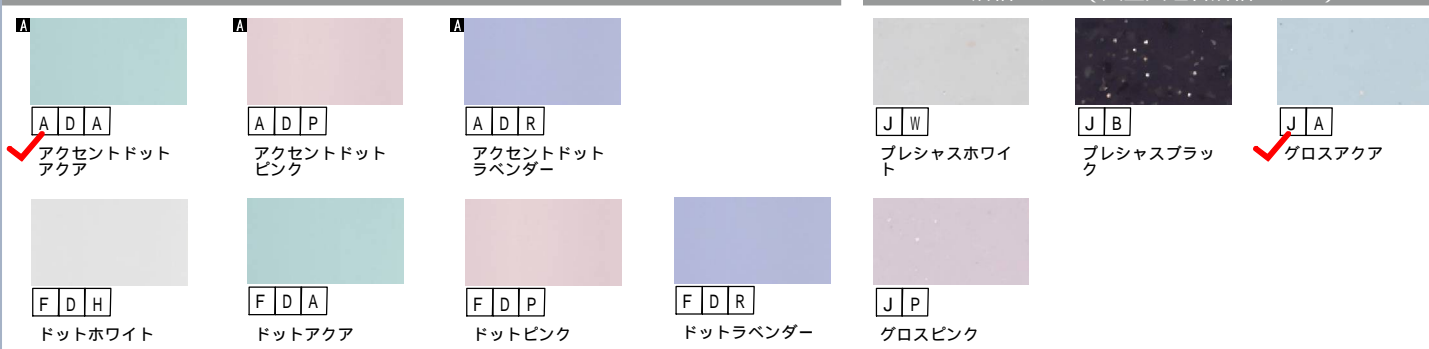

天井/照明

ドア種類

風呂フタ

換気扇

握りバー

ミラータイプ

洗い場水栓

壁カラー (アクセントカラー / フルカラー)

浴槽カラー (人工大理石浴槽カラー)

フロアカラー

アクセントカラーはカウンター面の壁色が変わります。

周辺パネル (ドットホワイトマット)

お問い合わせ番号 : 95255736

図面番号 : 99175222

営業所 : 仙台営業所

営業担当 : 大津英夫