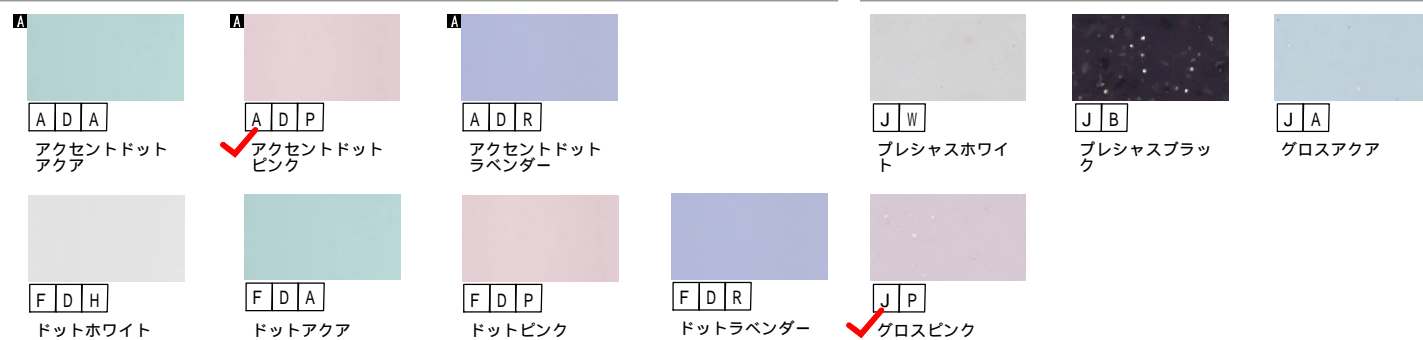

浴槽形状

人工大理石半身浴浴槽 ポップアップ栓  
ハンドグリップあり

天井/照明

アーチ / 壁付け照明 (白熱球2灯)

ドア種類

風呂フタ

換気扇

握りバー

ミラータイプ

洗い場水栓

壁カラー (アクセントカラー / フルカラー)

浴槽カラー (人工大理石浴槽カラー)

フロアカラー

お問い合わせ番号 : 95255670

図面番号 : 99175058

営業所 : 仙台営業所