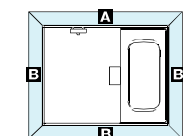

浴槽形状

人工大理石半身浴浴槽 ポップアップ栓  
ハンドグリップあり

天井/照明

アーチ / 壁付け照明 (白熱球2灯)

ドア種類

風呂フタ

換気扇

握りバー

ミラータイプ

洗い場水栓

壁カラー (アクセントカラー / フルカラー)

浴槽カラー (人工大理石浴槽カラー)

フロアカラー

お問い合わせ番号 : 95255670

図面番号 : 99175058

営業所 : 仙台営業所

営業担当 : 大津英夫

SR : 仙台ショールーム

SR担当 : 皆川 やよい

ぷらん館 Cleanup Design System PLANOCAN

アリナック

プラン作成日 : 2011/04/26

※製品仕様は予告なく変更する可能性があります。 ※印刷の都合上、製品の色彩などが実際とは多少異なる場合があります。