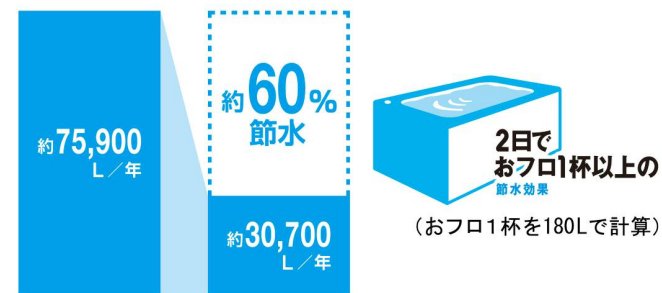

カラーバリエーション

2011.4月から注文生産品となります。

| リモコン |

標準色

注文色 (納期約2週間)

壁リモコン

超節水ECO6

エコロジーでエコノミー。
大切な水を
ムダなく賢く節約します。

ECO6
超節水エコシックス シリーズ

大洗浄6L、小洗浄5Lの「超節水ECO6トイレ」。従来品※
(大13L)と比べ、約60%の節水を実現。

2日でおフロ1杯分以上(248L)節約できます。

また、水道料金なら年間約12,000円もお得です。

※1989~2001年発売品

従来品
(1989~2001年発売品)
[大13L]

ECO6 便器
[大6L/小5L]

年間約12,000円節約できます。