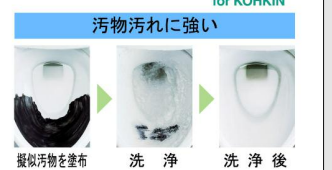

泡ジェット・マッサージ洗浄

洗浄力と洗い心地を向上した泡ジェット洗浄と、洗浄の強さを強弱交互に噴出する、マッサージ洗浄を選べます。

ノズルオートクリーニング

使用前後にノズルをたっぷりのお湯で洗います。

スーパー節電&ワンタッチ節電

二つの節電の併用で、電気料金大幅節約!

- スーパー節電
使わないときは、自動的に便座温度と湯温を下げ節電します。
24%節電
- ワンタッチ節電
スイッチ操作で一定時間、ヒーターをオフにして節電します。
ワンタッチ

ハイパーキラミック

高硬度のジルコンを釉薬の表面まで含んでいるので、キズがつきにくく、陶器の美しさを長く保てます。

お願い
商品によっては、改良などにより仕様、寸法、カラーなどに多少の変更が生じる場合がありますのでご了承ください。
商品写真は印刷のため、現物と若干異なりますので、実際の商品見本でお確かめください。
商品写真は参考例です。実際に花瓶や小物等を置かれる場合は、落下等の事故がないように取り扱いにご注意ください。
表示価格は、商品代だけのメーカー希望小売価格で、取付費・工事費、消費税、セット写真の小物など別途ご負担をお願いいたします。