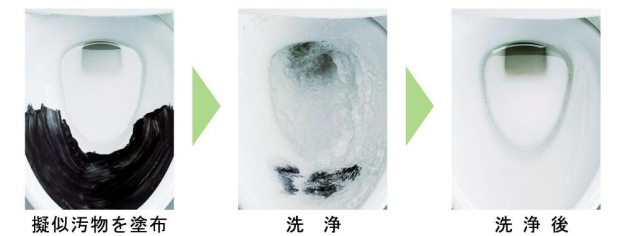

2日でおフロ1杯分以上(248L)節約できます。

また、水道料金なら年間約12,000円もお得です。

※1989~2001年発売品

従来品
(1989~2001年発売品)
[大13L]

ECO6 便器
[大6L/小5L]

年間約 12,000円 節約できます。

【試算条件】4人家族(男性2人、女性2人)が大1回/人・日、小3回/人・日使用した場合で算出。[引用元]省エネ・防犯住宅推進アプローチブック【単価】上下水道:265円/m(税込)

ハイパーキラミック

キズ、汚れに強く、銀イオンパワーで細菌の繁殖も抑えます。

銀イオンのパワーで、黒ズミの原因となる細菌の繁殖を抑え、汚れやニオイを軽減。高硬度のジルコンを釉薬の表面まで含んでいるので、キズがつきにくく、陶器の美しさを長く保てます。

国際規格に準拠した安心と信頼の抗菌効果

汚物汚れに強い

暖房便座

スローダウン機構付暖房便座(標準)
CF-18ASJ/BW1(色別決)

ゆっくり閉じて安心のスローダウン便座・便フタ機能を搭載しています。