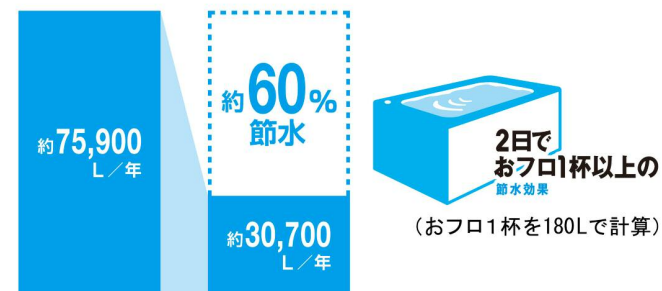

カラーバリエーション

2011.4月から注文生産品となります。

標準色	注文色(納期約2週間)					
□ BW1 ビュアホワイト	□ BN8 ワホホワイト	□ BU8 アイベリ	□ LR8 ピンク	□ BB7 ブルグレー	□ SN7 サントベージュ	□ SG6 フォググリーン

超節水ECO6

エコロジーでエコノミー。
大切な水をムダなく賢く節約します。

ECO6
超節水エコシックス シリーズ

大洗浄6L、小洗浄5Lの「超節水ECO6トイレ」。従来品※(大13L)と比べ、約60%の節水を実現。

2日でおフロ1杯分以上(248L)節約できます。

また、水道料金なら年間約12,000円もお得です。

※1989~2001年発売品

従来品
(1989~2001年発売品)
[大13L]

ECO6 便器
[大6L/小5L]

年間約 12,000円 節約できます。

【試算条件】4人家族(男性2人、女性2人)が大1回/人・日、小3回/人・日使用した場合で算出。[引用元]省エネ・防犯住宅推進アプローチブック【単価】上下水道:265円/m(税込)